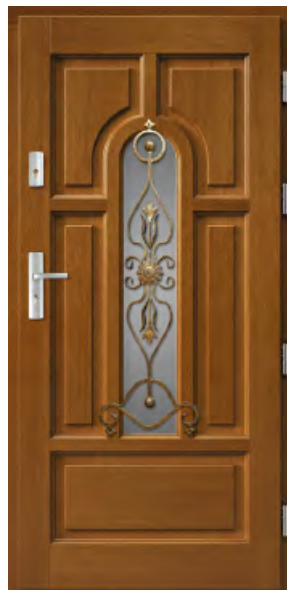

PODKOWA III

* Krata za dopłatą 600,- +vat

78 mm sosna/dąb	78 mm dąb
5900,- + VAT	7500,- + VAT

80/90