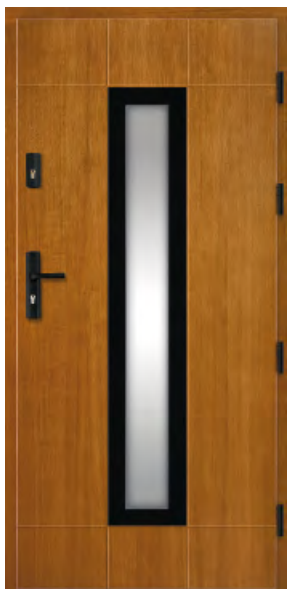

FAV 15

78 mm sosna/dąb	78 mm dąb	92 mm dąb
5600,- + VAT	7200,- + VAT	8200,- + VAT

80 / 90