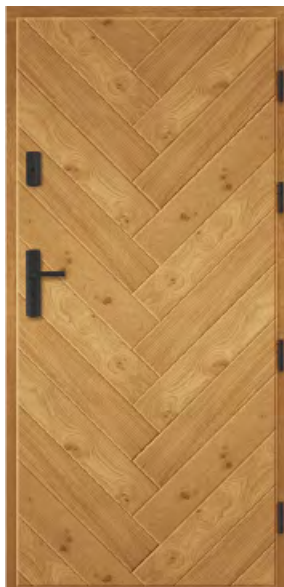

ESC 5

78 mm dąb	92 mm dąb
6800,- + VAT	8300,- + VAT

80 / 90